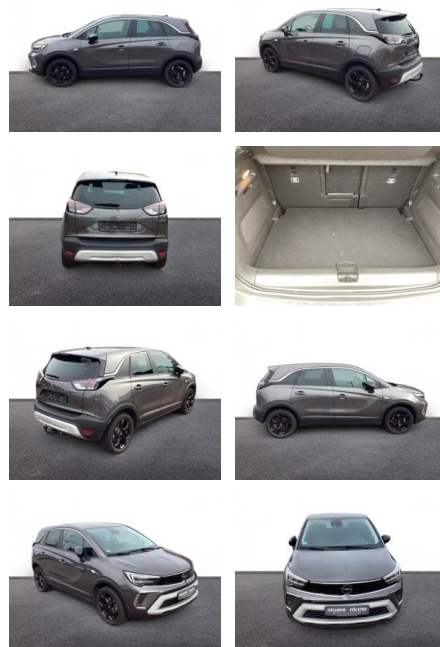

## Opel Crossland Elegance 1.2 Turbo

AH32-P401965 **Angebotsnr.:**

Erstzulassung:	Kilometer:	Farbe:	Leistung:	Kraftstoffart:
01.02.2023	13.002	Grau	81 kW / 110 PS	Benzin

**PREIS**  
**19.220 €**