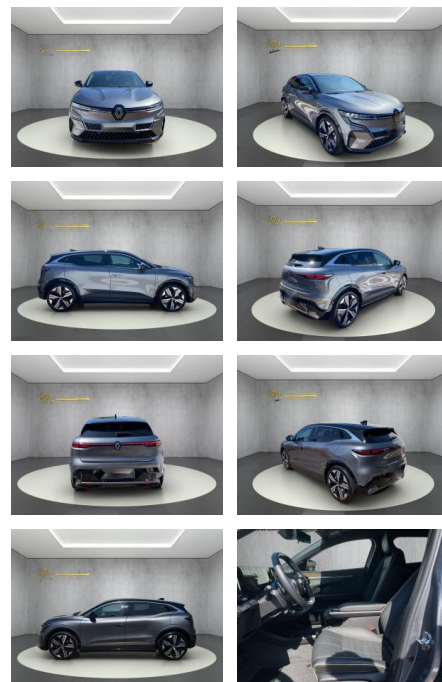

WS04-795951 **Angebotsnr.:**

Erstzulassung:	Kilometer:	Farbe:	Leistung:	Kraftstoffart:
01.10.2022	34.650	Diverse	160 kW / 218 PS	Elektro

PREIS
36.210 €

FINANZIERUNGSBEISPIEL

Laufzeit: 72 Monate Anzahlung: 25 %
Basis-Finanzierung:* Mtl. Rate:
Zielraten-Finanzierung:** **307 €**