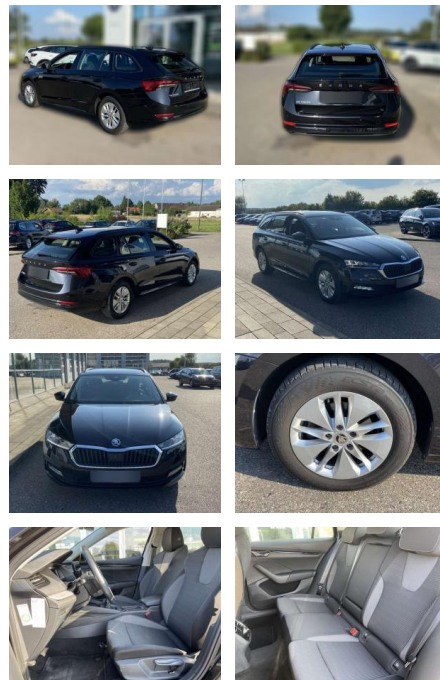

Autohaus Fandrich GmbH
Carl-Benz-Str. 8 - 77652 Offenburg - Tel.: 0781 / 91937921

Ihr Ansprechpartner

Frau Jessica Schneider
E-Mail: j.schneider@fandrich-gmbh.de
Telefon: 0781 91937911

Skoda Octavia Combi 2.0 TDI AHK+NAVI-COLUMBUS

SS00-156419AAngebotsnr.:

Erstzulassung:	Kilometer:	Farbe:	Leistung:	Kraftstoffart:
01.06.2021	44.752	Schwarz	85 kW / 116 PS	Benzin

PREIS
24.040 €

FINANZIERUNGSBEISPIEL

Laufzeit: 72 Monate Anzahlung: 25 %
Basis-Finanzierung:* Mtl. Rate:
Zielraten-Finanzierung:** **204 €**