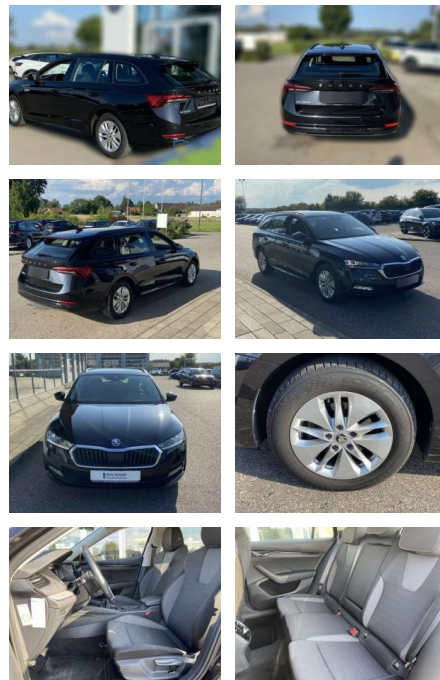

Ihr Ansprechpartner

Herr Volker Erlenbusch
E-Mail: v.erlenbusch@fandrich-gmbh.de
Telefon: 0781 91937916

Autohaus Fandrich GmbH
Carl-Benz-Str. 8 - 77652 Offenburg - Tel.: 0781 / 91937921

Skoda Octavia Combi 2.0 TDI NAVI-COLUMBUS+LED

SS00-156419 **Angebotsnr.:**

Erstzulassung:	Kilometer:	Farbe:	Leistung:	Kraftstoffart:
01.06.2021	44.752	Schwarz	85 kW / 116 PS	Benzin

PREIS
22.910 €

FINANZIERUNGSBEISPIEL
Laufzeit: 72 Monate Anzahlung: 25 %
Basis-Finanzierung:* Mtl. Rate:
Zielraten-Finanzierung:** **194 €**