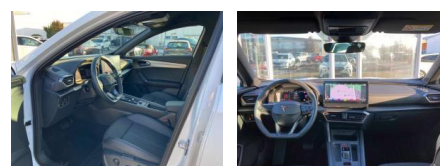

## Cupra Formentor 1.5 TSI DSG / AHK / E-SITZE /

BA02-SI-3679 Angebotsnr.:

Erstzulassung:	Kilometer:	Farbe:	Leistung:	Kraftstoffart:	Verbr. komb.	CO2-Emission	CO2-Klasse (WLTP)
01.01.2024	3.800	Weiß	110 kW / 150 PS	Benzin	6,6 l/100km	155 g/km	E