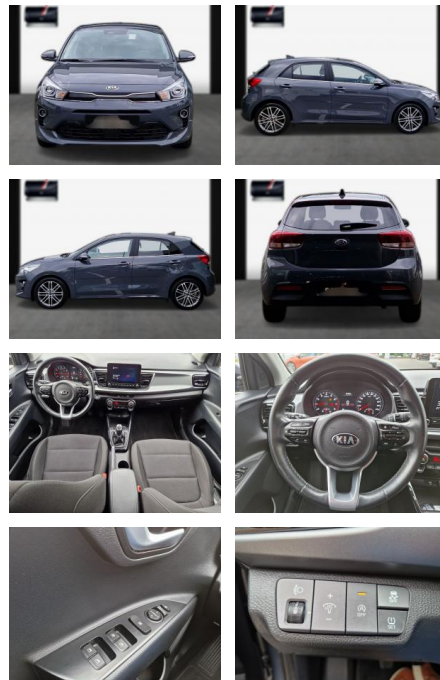

SA13-64640 **Angebotsnr.:**

Erstzulassung:	Kilometer:	Farbe:	Leistung:	Kraftstoffart:
01.09.2020	31.500	Diverse	74 kW / 101 PS	Benzin

PREIS
17.060 €

FINANZIERUNGSBEISPIEL
 Laufzeit: 72 Monate Anzahlung: 25 %
 Basis-Finanzierung:* Mtl. Rate:
 Zielraten-Finanzierung:** **1144 €**