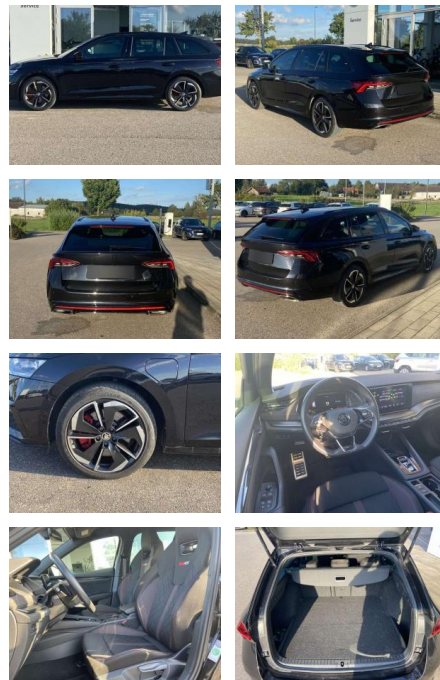

SS00-154227 **Angebotsnr.:**

Erstzulassung:	Kilometer:	Farbe:	Leistung:	Kraftstoffart:
01.06.2021	47.354	Schwarz	180 kW / 245 PS	Benzin

PREIS
28.370 €

FINANZIERUNGSBEISPIEL
Laufzeit: 72 Monate Anzahlung: 25 %
Basis-Finanzierung:* Mtl. Rate:
Zielraten-Finanzierung:** **240 €**