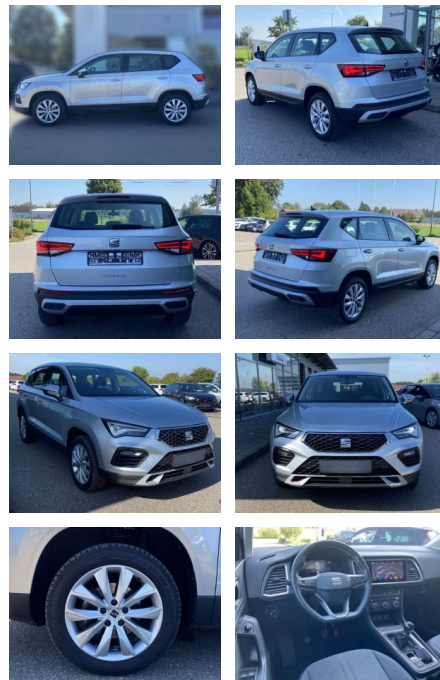

Autohaus Fandrich GmbH
Carl-Benz-Str. 8 - 77652 Offenburg - Tel.: 0781 / 91937921

Ihr Ansprechpartner

Herr Rainer Erlenbusch
E-Mail: r.erlenbusch@fandrich-gmbh.de
Telefon: 0781 91937914

Seat Ateca 1.5 TSI Style 17"+NAVI-PRO+LED

SS00-535582 **Angebotsnr.:**

Erstzulassung:	Kilometer:	Farbe:	Leistung:	Kraftstoffart:
01.05.2023	29.528	Silber	110 kW / 150 PS	Benzin

PREIS
24.250 €

FINANZIERUNGSBEISPIEL
Laufzeit: 72 Monate Anzahlung: 25 %
Basis-Finanzierung:* Mtl. Rate:
Zielraten-Finanzierung:** **205 €**