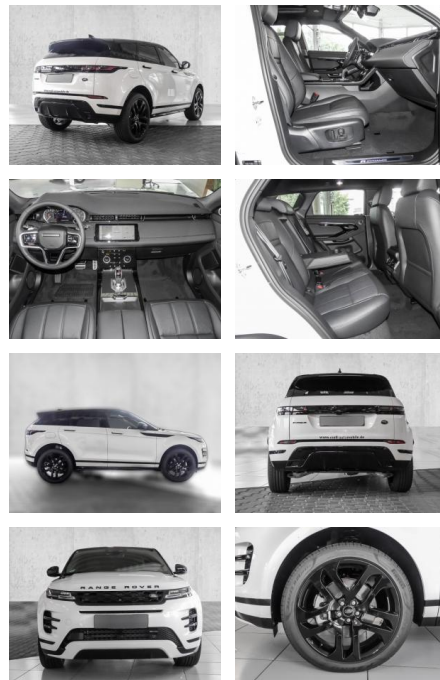

MA05-1736096Angebotsnr.:

Erstzulassung:	Kilometer:	Farbe:	Leistung:	Kraftstoffart:
01.07.2023	5.500	Weiß	183 kW / 249 PS	Benzin

PREIS
55.940 €

FINANZIERUNGSBEISPIEL

Laufzeit: 72 Monate Anzahlung: 25 %
Basis-Finanzierung:* Mtl. Rate:
Zielraten-Finanzierung:** **474 €**