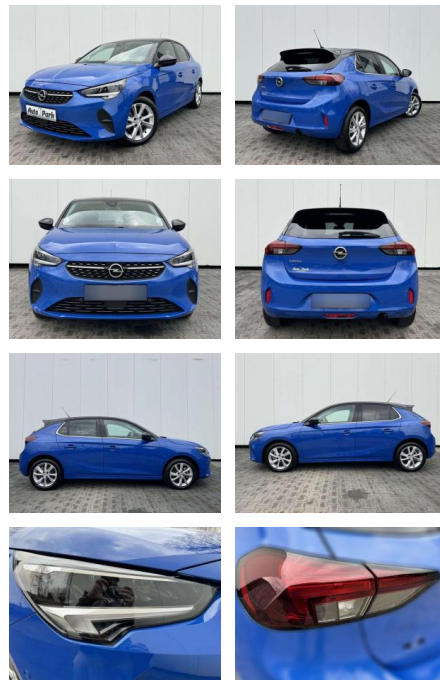

## Opel Corsa Corsa 1.2 Turbo Aut. Elegance

AP08-310817 **Angebotsnr.:**

Erstzulassung:	Kilometer:	Farbe:	Leistung:	Kraftstoffart:	Verbr. komb.	CO2-Emission	CO2-Klasse (WLTP)
01.06.2023	10.800	Blau	74 kW / 101 PS	Benzin	5,6 l/100km	127 g/km	D

**PREIS**  
**20.030 €**