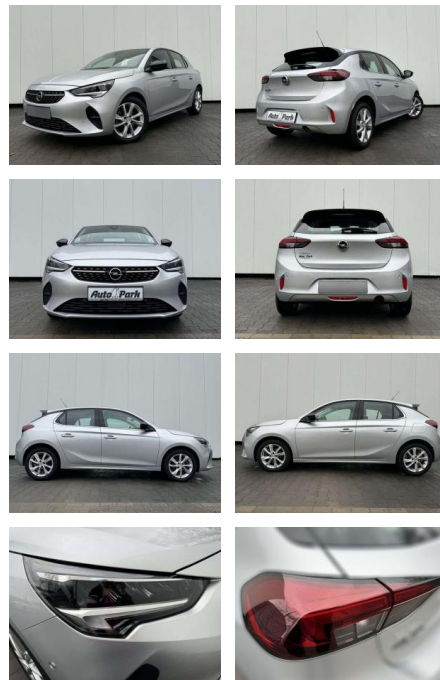

## Opel Corsa Corsa 1.2 Turbo Aut. Elegance

AP08-310847 **Angebotsnr.:**

Erstzulassung:	Kilometer:	Farbe:	Leistung:	Kraftstoffart:	Verbr. komb.	CO2-Emission	CO2-Klasse (WLTP)
01.04.2023	18.500	Silber	74 kW / 101 PS	Benzin	5,6 l/100km	127 g/km	D