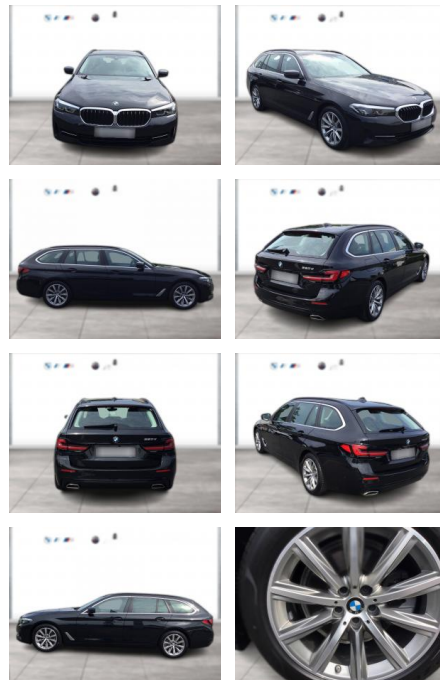

WG05-260954 **Angebotsnr.:**

| Erstzulassung: | Kilometer: | Farbe: | Leistung: | Kraftstoffart: |
|----------------|------------|---------|-----------------|----------------|
| 01.05.2023 | 20.700 | Schwarz | 140 kW / 190 PS | Diesel |