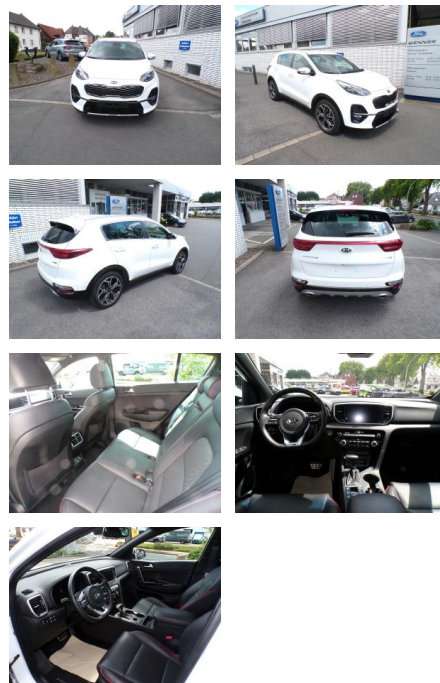

AW16-08382 **Angebotsnr.:**

Erstzulassung:	Kilometer:	Farbe:	Leistung:	Kraftstoffart:
29.07.2020	54.700	Weiß	136 kW / 185 PS	Hybrid (D)

PREIS
25.310 €

FINANZIERUNGSBEISPIEL

Laufzeit: 72 Monate Anzahlung: 25 %
Basis-Finanzierung:* Mtl. Rate:
Zielraten-Finanzierung:** **214 €**