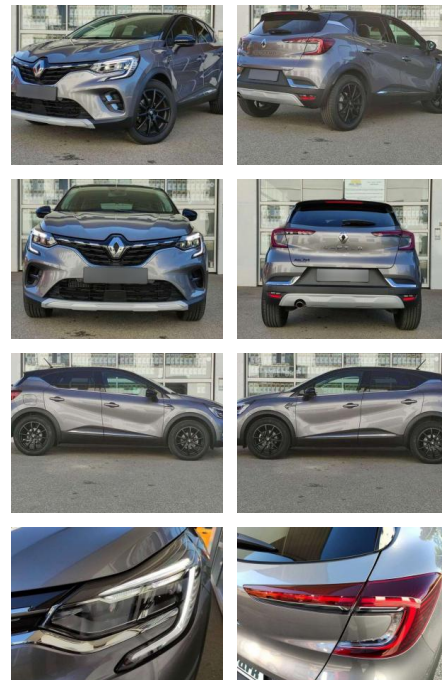

AP08-309605 **Angebotsnr.:**

Erstzulassung:	Kilometer:	Farbe:	Leistung:	Kraftstoffart:	Verbr. komb.	CO2-Emission	CO2-Klasse (WLTP)
01.09.2021	33.000	grau	103 kW / 140 PS	Benzin	6,0 l/100km	136 g/km	E

PREIS
21.680 €