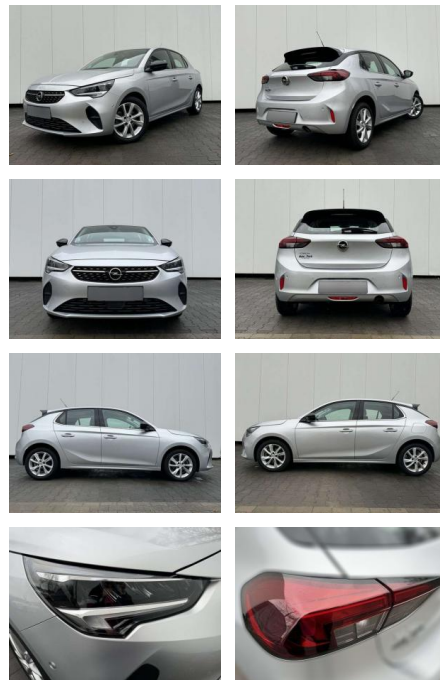

AP08-310740 **Angebotsnr.:**

Erstzulassung:	Kilometer:	Farbe:	Leistung:	Kraftstoffart:	Verbr. komb.	CO2-Emission	CO2-Klasse (WLTP)
01.01.2023	17.900	Silber	74 kW / 101 PS	Benzin	5,6 l/100km	127 g/km	D

PREIS
19.620 €