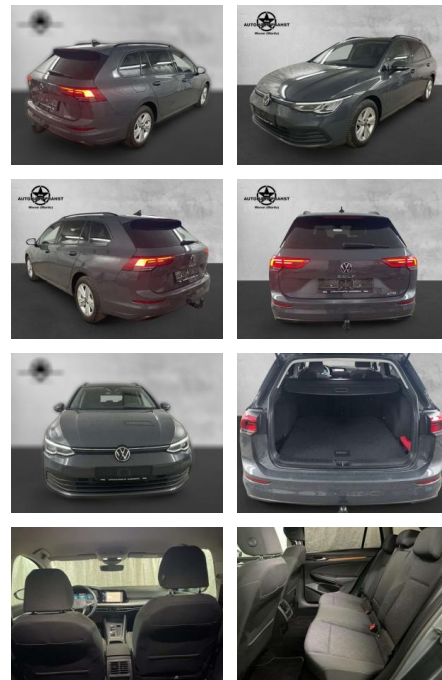

## Volkswagen Golf VIII 1.5eTSI DSG Life LED Navi

AP38-3079810 Angebotsnr.:

| Erstzulassung: | Kilometer: | Farbe: | Leistung:      | Kraftstoffart: | Verbr. komb. | CO2-Emission | CO2-Klasse (WLTP) |
|----------------|------------|--------|----------------|----------------|--------------|--------------|-------------------|
| 01.04.2023     | 36.100     | Grau   | 96 kW / 131 PS | Benzin         | 6,0 l/100km  | 136 g/km     | E                 |