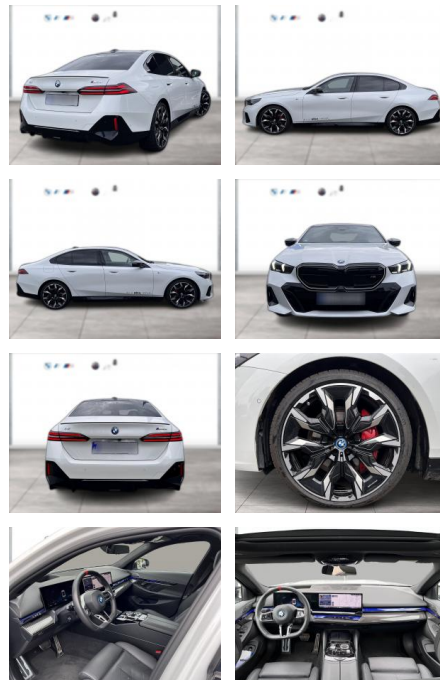

## BMW i5 M60 xDrive Limousine Sport Pro UPE

WG05-251987 Angebotsnr.:

Erstzulassung:	Kilometer:	Farbe:	Leistung:	Kraftstoffart:
01.11.2023	19.428	Weiß	442 kW / 601 PS	Elektro

**PREIS**  
**82.460 €**