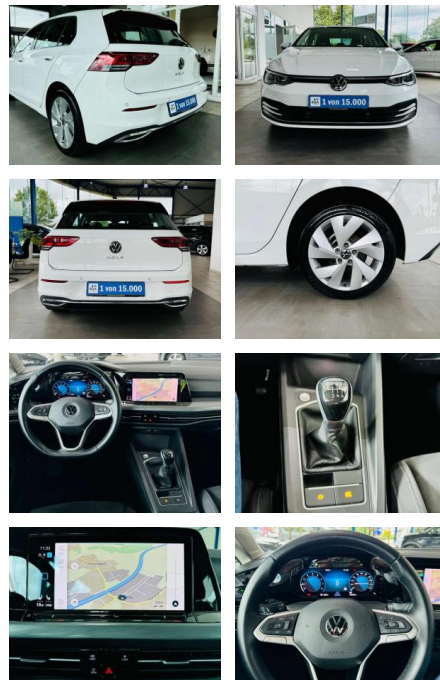

Ihr Ansprechpartner

Herr Rainer Erlenbusch
E-Mail: r.erlenbusch@fandrich-gmbh.de
Telefon: 0781 91937914

Autohaus Fandrich GmbH
Carl-Benz-Str. 8 - 77652 Offenburg - Tel.: 0781 / 91937921

Volkswagen Golf 1.5 TSI Style NAV LED PDC vo+hi

AV01-004911-48 Angebotsnr.:

Erstzulassung:	Kilometer:	Farbe:	Leistung:	Kraftstoffart:	Verbr. komb.	CO2-Emission	CO2-Klasse (WLTP)
01.09.2020	46.500	Weiß	96 kW / 131 PS	Benzin	5,3 l/100km	121 g/km	D

PREIS
22.000 €

FINANZIERUNGSBEISPIEL

Laufzeit: 72 Monate   Anzahlung: 25 %
Basis-Finanzierung:*   Mtl. Rate:
Zielraten-Finanzierung:** **186 €**

* Basisfinanzierung: Anzahlung: 5.500 Euro, Laufzeit: 72 Monate, Nettodarlehen: 16.500 Euro, Gesamtbetrag: 25.955 Euro, Zinssätze: 7.71% Sollz. (gebunden), 7.99% eff.
** Zielratenfinanzierung: Anzahlung: 5.500 Euro, Laufzeit: 72 Monate, Nettodarlehen: 16.500 Euro, Zielrate: 11.000 Euro, Gesamtbetrag: 27.493 Euro, Zinssätze: 7.71% Sollz. (gebunden), 7.99% eff.,

Vermittlung für: Santander Consumer Bank
Repräsentatives Beispiel gem. § 17 Abs. 4 PAngV. Diese Finanzierungsangebote sind Beispiele. Gerne ermitteln wir für Sie Ihr individuelles Angebot.

Ausstattung

Sicherheit

- Anti-Blockiersystem ABS

Multimedia

- Radio

Weiteres

- 1 von 15.000 Fahrzeugen- . Das Fahrzeug ist scheckheftgepflegt! Letzter Service am 26725KM!!! Sonderausstattung Audio-Navigationssystem Discover Pro Streaming & Internet (Touchscreen
- Bluetooth
- USB) (Fahrerassistenz-System: Verkehrszeichenerkennung
- Radioempfang digital (DAB+)
- Sprachsteuerungs-System
- Mobile Online Dienste App-Connect inkl. App-Connect Wireless und Apple CarPlay
- Frontkamera (Multifunktionskamera Frontscheibe)) Ausstattungs-Paket:

- Scheibenwischer mit Regensensor
- Innenspiegel mit Ablendautomatik
- Frontkamera (Multifunktionskamera Frontscheibe)) Lautsprecher (7
- vorn und hinten) Mobile Online Dienste We Connect Plus Sonderlackierung Pure-White Serienausstattung 3-Punkt-Sicherheitsgurt hinten mitte Abbiege- und Allwetterlicht / Schlechtwetter-Licht Airbag Fahrer-/Beifahrerseite
- Beifahrerairbag abschaltbar
- Ambiente-Beleuchtung (30 Farben)
- Antennen-Diversity Anti-Blockier-System (ABS) Antriebsart: Frontantrieb
- Ausstattung Style Automatische Fahrlichtschaltung (ALS) mit Leaving Home / Coming-Home-Lichtfunktion
- Außenspiegel Wagenfarbe Außenspiegel elektr. verstell- und heizbar
- mit Memory Außenspiegel mit