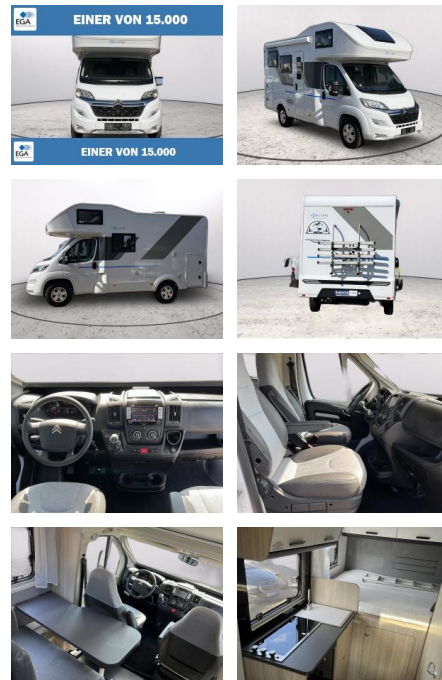

Autohaus Fandrich GmbH
Carl-Benz-Str. 8 - 77652 Offenburg - Tel.: 0781 / 91937921

Ihr Ansprechpartner

Frau Jessica Schneider
E-Mail: j.schneider@fandrich-gmbh.de
Telefon: 0781 91937911

Sun Living A60 SP X-TRA A60 SP X-TRA *Markise *K...

AB73-0072-21787 Angebotsnr.:

Erstzulassung:	Kilometer:	Farbe:	Leistung:	Kraftstoffart:
02.03.2022	48.913	Weiß	103 kW / 140 PS	Diesel

PREIS	FINANZIERUNGSBEISPIEL	
50.640 €	Laufzeit: 72 Monate	Anzahlung: 25 %
	Basis-Finanzierung:**	Mtl. Rate:
	Zielraten-Finanzierung:**	429 €

* Basisfinanzierung: Anzahlung: 12.660 Euro, Laufzeit: 72 Monate, Nettodarlehen: 37.980 Euro, Gesamtbetrag: 59.744 Euro, Zinssätze: 7.71% Sollz. (gebunden), 7.99% eff.
** Zielratenfinanzierung: Anzahlung: 12.660 Euro, Laufzeit: 72 Monate, Nettodarlehen: 37.980 Euro, Zielrate: 25.320 Euro, Gesamtbetrag: 63.284 Euro, Zinssätze: 7.71% Sollz. (gebunden), 7.99% eff.,
Vermittlung für: Santander Consumer Bank
Repräsentatives Beispiel gem. § 17 Abs. 4 PAngV. Diese Finanzierungsangebote sind Beispiele. Gerne ermitteln wir für Sie Ihr individuelles Angebot.

Ausstattung

Besonderheiten

- Fahrerhaus Klimaanlage
- elektrische Trittstufe
- Navigationssystem
- Markise
- Parksensoren hinten
- Rückfahrkamera
- Tempomat
- Fahrradträger für 4 Fahrräder
- Panorama Dachfenster Front
- Faltverdunkelung Fahrerhaus
- Zentralverriegelung mit Fernbedienung
- Standheizung
- Winterfest
- Fliegenschutz Wohnraum
- Kühlschrank
- 3 Flammen Kocher
- Heckgarage mit 2 Türen links und rechts
- Gasheizung
- Fahrerhaussitze höhen- bzw. neigungsverstellbar mit Armlehnen und

- Cassetten-Toilette mit elektrischer Spülung
- ABS

Sicherheit

- Reifendruckkontrollsystem
- PDC Park Distance Control hinten
- Anti-Blockiersystem ABS
- Antischlupfregelung ASC+T
- elektronische Stabilitätskontrolle (ESP / DSP)
- Servolenkung
- Geschwindigkeitsregelung (Tempomat)
- Wegfahrsperre
- ESP
- Hill Holder
- Traction+
- etc
- Isofix Kindersitz Befestigung Rückbank

Multimedia

- USB
- Radio DAB
- Touchscreen
- Radio
- CD Radio
- Freisprechen
- Navigation mit Bildschirm
- MP3 Anschluss
- Bluetooth
- Radioantenne im Außenspiegel

Komfort

- Berganfahrassistent
- Klimaanlage
- Front-Airbags
- Zentralverriegelung
- Fernbedienung Zentralverriegelung
- Bordcomputer
- ASR

STÄNDIG ÜBER 15.000 FAHRZEUGE IM BESTAND!