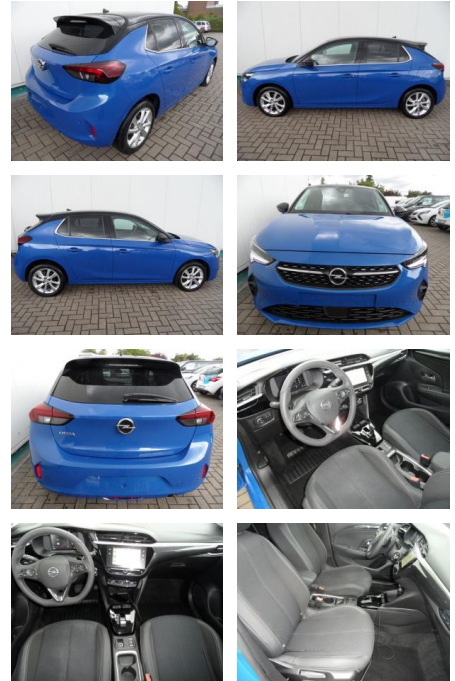

Autohaus Fandrich GmbH
Carl-Benz-Str. 8 - 77652 Offenburg - Tel.: 0781 / 91937921

Ihr Ansprechpartner

Frau Jessica Schneider
E-Mail: j.schneider@fandrich-gmbh.de
Telefon: 0781 91937911

Opel Corsa 1,2 Elegance+Sitzhzg+Kamera+LED

BA17-13548 **Angebotsnr.:**

Erstzulassung:	Kilometer:	Farbe:	Leistung:	Kraftstoffart:
01.02.2023	26.200	Diverse	74 kW / 101 PS	Benzin

PREIS
18.100 €

FINANZIERUNGSBEISPIEL
Laufzeit: 72 Monate Anzahlung: 25 %
Basis-Finanzierung:* Mtl. Rate:
Zielraten-Finanzierung:** **153 €**

- 7"-Touchscreen
- DAB (digitaler Radioempfang)
- digitales Fahrerinfodisplay
- USB
- 180°-Rückfahrkamera
- Parkpilot vorne + hinten
- LED-Scheinwerfer
- Nebelscheinwerfer
- Klimaautomatik
- el. Fensterheber vorne + hinten
- Alufelgen 16 Zoll mit Allwetterreifen
- Sitzhöhenverstellung links + rechts
- Sitzheizung
- abgeflachtes Lederlenkrad
- Kopfstützen hinten
- Tempomat
- Bordcomputer
- Lichtsensor
- Regensensor
- Mittelarmlehne
- Toter-Winkel-Warner

- Spurhalteassistent
- Müdigkeitserkennung
- Verkehrsschilderkennung
- Solar-Protect (getönte Heckscheiben)
- el. anklappbare Aussenspiegel
- el. Parkbremse
- etc. Farbe: perlblauomet. / Dach schwarz

STÄNDIG ÜBER 15.000 FAHRZEUGE IM BESTAND!