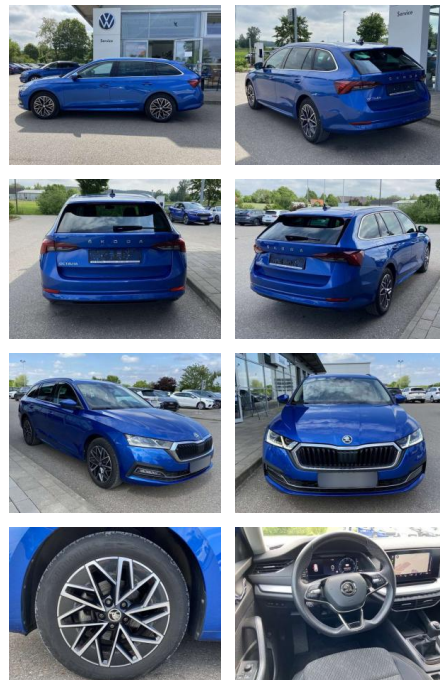

Autohaus Fandrich GmbH
Carl-Benz-Str. 8 - 77652 Offenburg - Tel.: 0781 / 91937921

Ihr Ansprechpartner

Herr Volker Erlenbusch
E-Mail: v.erlenbusch@fandrich-gmbh.de
Telefon: 0781 91937916

Skoda Octavia Combi 1.0 TSI Style Neues

SS00-072285AAngebotsnr.:

Erstzulassung:	Kilometer:	Farbe:	Leistung:	Kraftstoffart:
01.02.2021	21.167	Blau	81 kW / 110 PS	Benzin

PREIS
24.060 €

FINANZIERUNGSBEISPIEL
Laufzeit: 72 Monate Anzahlung: 25 %
Basis-Finanzierung:* Mtl. Rate:
Zielraten-Finanzierung:** **204 €**