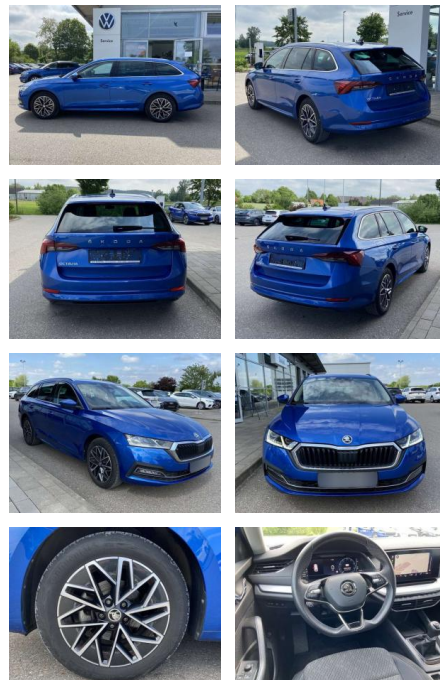

## Skoda Octavia Combi 1.0 TSI Style Neues

SS00-072285 **Angebotsnr.:**

Erstzulassung:	Kilometer:	Farbe:	Leistung:	Kraftstoffart:
01.02.2021	21.167	Blau	81 kW / 110 PS	Benzin

**PREIS**  
**22.390 €**