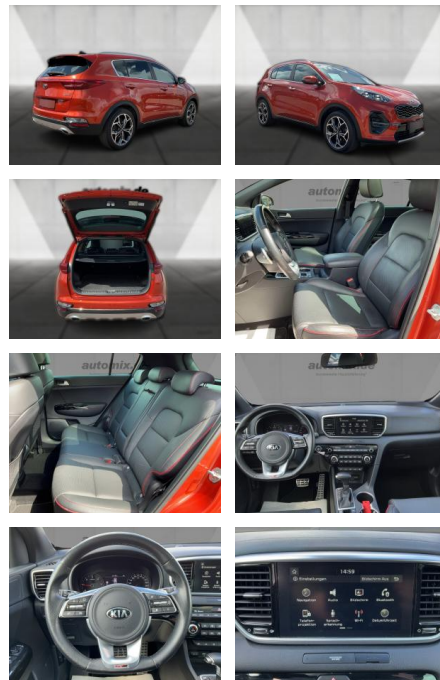

## Kia Sportage GT Line 4WD Pano Navi LED SHZ

WA00-30270 **Angebotsnr.:**

Erstzulassung:	Kilometer:	Farbe:	Leistung:	Kraftstoffart:
01.03.2020	45.970	Orange	136 kW / 185 PS	Diesel

**PREIS**  
**26.440 €**

### Multimedia

- Radio
- el. Sitzverstellung
- Navigation mit Bildschirm
- MP3 Anschluss
- Bluetooth