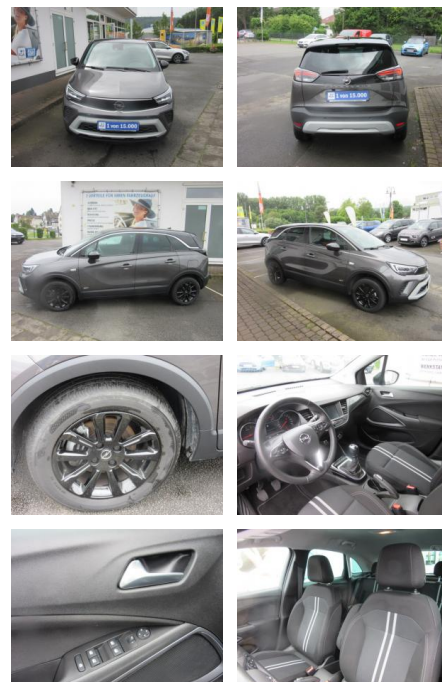

## Opel Crossland \*Camera\*LM\*PDC\*Sitzheizung\*Apple\*...

AH18-048547 Angebotsnr.:

<b>Erstzulassung:</b>	<b>Kilometer:</b>	<b>Farbe:</b>	<b>Leistung:</b>	<b>Kraftstoffart:</b>
01.05.2023	14.264	grau	81 kW / 110 PS	Benzin