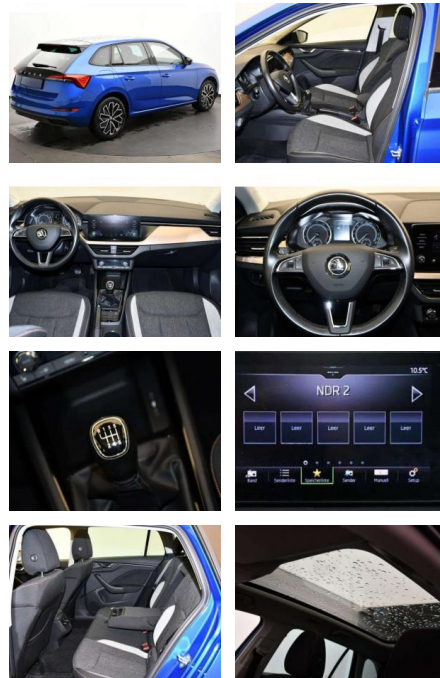

Ihr Ansprechpartner

Frau Jessica Schneider
E-Mail: j.schneider@fandrich-gmbh.de
Telefon: 0781 91937911

Autohaus Fandrich GmbH
Carl-Benz-Str. 8 - 77652 Offenburg - Tel.: 0781 / 91937921

Skoda Scala Style 1,0 TSI LED/Einparkhi.

AB85-87646 **Angebotsnr.:**

Erstzulassung:	Kilometer:	Farbe:	Leistung:	Kraftstoffart:	Verbr. komb.	CO2-Emission	CO2-Klasse (WLTP)
01.07.2020	59.500	Blau	85 kW / 116 PS	Benzin	5,1 l/100km	116 g/km	D

PREIS
18.510 €

FINANZIERUNGSBEISPIEL
Laufzeit: 72 Monate   Anzahlung: 25 %
Basis-Finanzierung:*   Mtl. Rate:
Zielraten-Finanzierung:** **157 €**

* Basisfinanzierung: Anzahlung: 4.628 Euro, Laufzeit: 72 Monate, Nettodarlehen: 13.883 Euro, Gesamtbetrag: 21.838 Euro, Zinssätze: 7.71% Sollz. (gebunden), 7.99% eff.
** Zielratenfinanzierung: Anzahlung: 4.628 Euro, Laufzeit: 72 Monate, Nettodarlehen: 13.883 Euro, Zielrate: 9.255 Euro, Gesamtbetrag: 23.132 Euro, Zinssätze: 7.71% Sollz. (gebunden), 7.99% eff.,

Vermittlung für: Santander Consumer Bank
Repräsentatives Beispiel gem. § 17 Abs. 4 PAngV. Diese Finanzierungsangebote sind Beispiele. Gerne ermitteln wir für Sie Ihr individuelles Angebot.

Ausstattung

Sicherheit

- Notrufsystem
- Reifendruckkontrollsystem
- PDC Park Distance Control hinten
- Antischlupfregelung ASC+T
- elektronische Stabilitätskontrolle (ESP / DSP)
- Servolenkung
- Geschwindigkeitsregelung (Tempomat)
- Regensensor
- Kindersitzbefestigung
- Spurhalteassistent
- Notbremsassistent

Multimedia

- USB
- Radio DAB
- Touchscreen
- Radio
- Bluetooth

Komfort

- Berganfahrassistent
- Lederlenkrad
- Lordosenstütze
- Zentralverriegelung
- Fernbedienung Zentralverriegelung
- Bordcomputer
- Keyless Entry

Interieur

- Multifunktionslenkrad
- el. Fensterheber
- Armlehne vorne
- Sitzheizung

Exterieur

- Allwetterreifen
- Anhängerkupplung fest
- Tagfahrlicht
- Kurvenlicht
- Leichtmetallfelgen

- metallic
- Geschwindigkeitsregelung (Tempomat)
- Nebelscheinwerfer

Weiteres

- Lichtsensor
- Panoramadach
- elektrische Aussenspiegel
- Start Stop Automatik
- Nichtraucher
- Weitere Fahrzeuge unter Sonderausstattung / Extra's abnehmbar.
- Anhängerkupplung Emotion-Paket
- Außenspiegel schwarz lackiert
- Panoramadach / Ausstelldach (Glas)
- Nebelscheinwerfer Scheinwerfer LED mit adaptiver Lichtverteilung (AFS)
- Kurvenlicht Tagfahrlicht LED
- Heckleuchten LED mit dynamischem Blinklicht
- Dachspoiler Heckklappe mit langer Heckscheibe
- Fahrassistenten-System:

STÄNDIG ÜBER 15.000 FAHRZEUGE IM BESTAND!