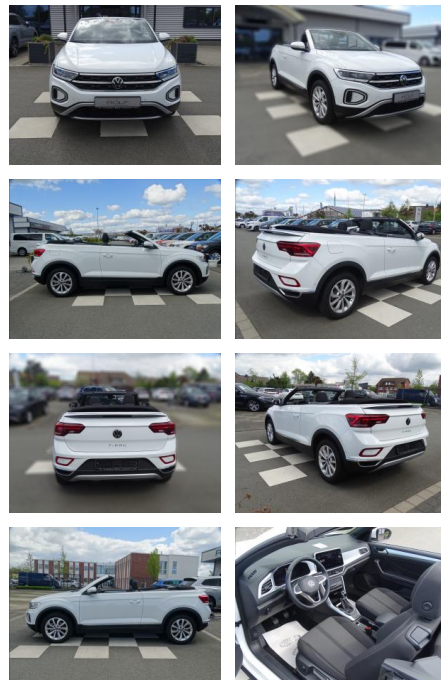

Ihr Ansprechpartner

Herr Volker Erlenbusch
E-Mail: v.erenbusch@fandrich-gmbh.de
Telefon: 0781 91937916

Autohaus Fandrich GmbH
Carl-Benz-Str. 8 - 77652 Offenburg - Tel.: 0781 / 91937921

Volkswagen T-Roc 1.0 Style CABRIO NAVI RFK

RA00-21074 **Angebotsnr.:**

Erstzulassung:	Kilometer:	Farbe:	Leistung:	Kraftstoffart:
01.04.2023	22.522	Weiß	81 kW / 110 PS	Benzin

PREIS
27.760 €

FINANZIERUNGSBEISPIEL
 Laufzeit: 72 Monate Anzahlung: 25 %
 Basis-Finanzierung:* Mtl. Rate:
 Zielraten-Finanzierung:** **235 €**