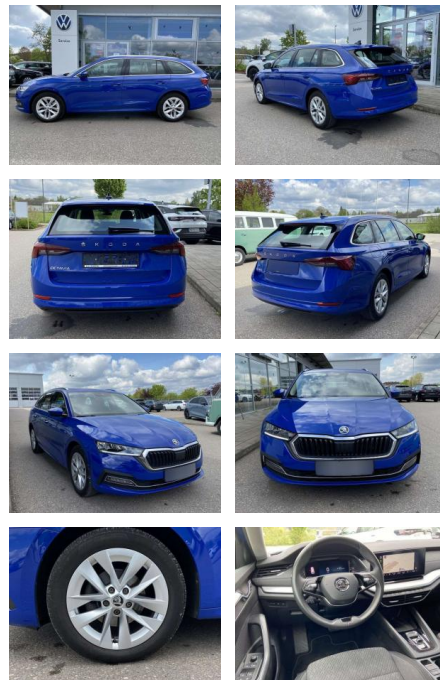

Autohaus Fandrich GmbH
Carl-Benz-Str. 8 - 77652 Offenburg - Tel.: 0781 / 91937921

Ihr Ansprechpartner

Herr Volker Erlenbusch
E-Mail: v.erlenbusch@fandrich-gmbh.de
Telefon: 0781 91937916

Skoda Octavia Combi 2.0 TDI DSG Style Neues

SS00-026507 **Angebotsnr.:**

Erstzulassung:	Kilometer:	Farbe:	Leistung:	Kraftstoffart:
01.07.2020	46.230	Blau	110 kW / 150 PS	Benzin

PREIS
23.320 €

FINANZIERUNGSBEISPIEL
Laufzeit: 72 Monate Anzahlung: 25 %
Basis-Finanzierung:* Mtl. Rate:
Zielraten-Finanzierung:** **198 €**

Ausstattung

Sicherheit

- Anti-Blockiersystem ABS

Multimedia

- Radio

Interieur

- Multifunktions-Lederlenkrad mit Schaltwippen Sitzheizung vorne Climatronic Mittelarmlehne vorne Kindersicherung elektrisch betätigt Seitenairbags vorn und hinten el. Lendenwirbelstützen vorne Variables Ladebodenkonzept Rücksitzbanklehne geteilt umlegbar mit Mittelarmlehne Netztrennwand Komfortsitze vorne Vordersitze el. einstellbar mit Memory Isofix Rücksitzbank und Beifahrersitz