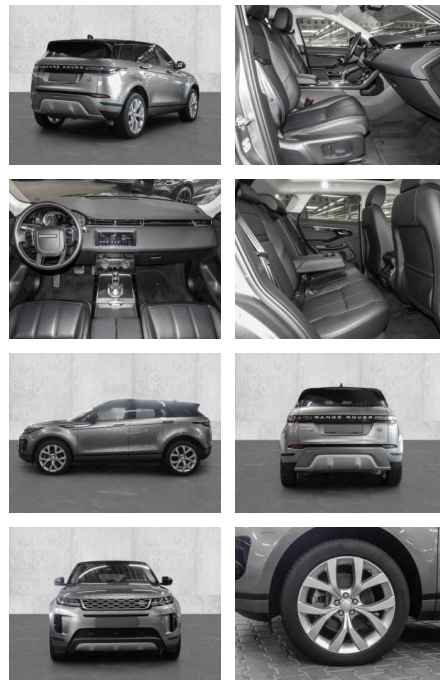

MA05-2406-24 Angebotsnr.:

Erstzulassung:	Kilometer:	Farbe:	Leistung:	Kraftstoffart:
01.09.2020	36.219	Silber	132 kW / 179 PS	Diesel

PREIS
37.560 €

FINANZIERUNGSBEISPIEL

Laufzeit: 72 Monate Anzahlung: 25 %
 Basis-Finanzierung:* Mtl. Rate:
 Zielraten-Finanzierung:** **318 €**