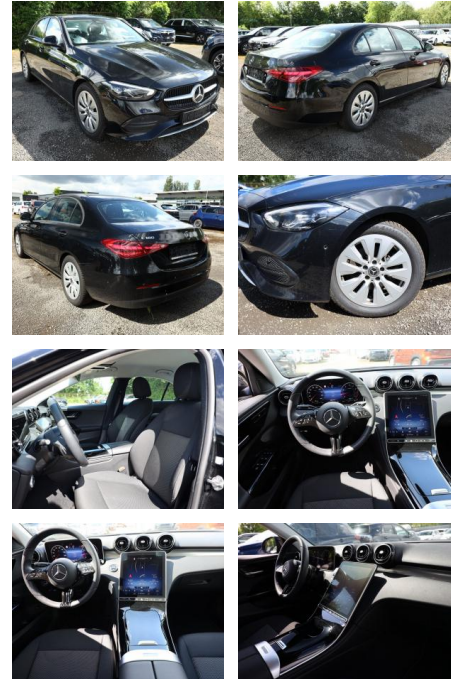

AT27-GW-ABO Anbotsnr.:

Erstzulassung:	Kilometer:	Farbe:	Leistung:	Kraftstoffart:
22.02.2022	32.499		125 kW / 170 PS	Benzin

PREIS
34.310 €

FINANZIERUNGSBEISPIEL
Laufzeit: 72 Monate Anzahlung: 25 %
Basis-Finanzierung:* Mtl. Rate:
Zielraten-Finanzierung:** **291 €**