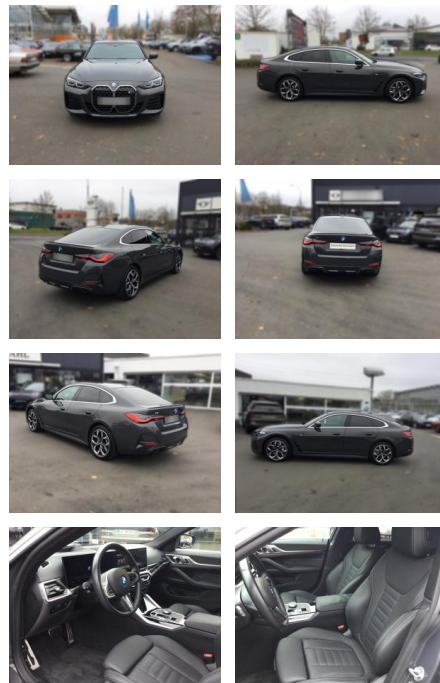

## BMW i4 eDrive40 Gran Coupé M Sportpaket

WG05-253821 Angebotsnr.:

Erstzulassung:	Kilometer:	Farbe:	Leistung:	Kraftstoffart:
01.01.2024	16.435	Grau	250 kW / 340 PS	Elektro

**PREIS**  
**59.800 €**