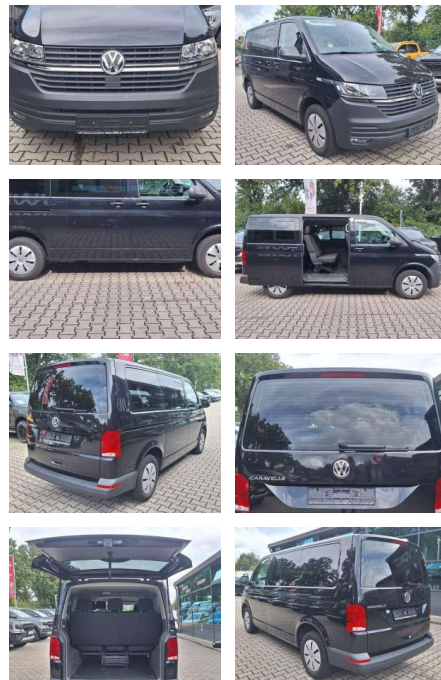

## Volkswagen T6 Caravelle T6.1 Caravelle DSG Trend

JW00-UN-9079Angebotsnr.:

Erstzulassung:	Kilometer:	Farbe:	Leistung:	Kraftstoffart:
01.06.2023	50.290	Schwarz	110 kW / 150 PS	Benzin

**PREIS**  
**40.850 €**