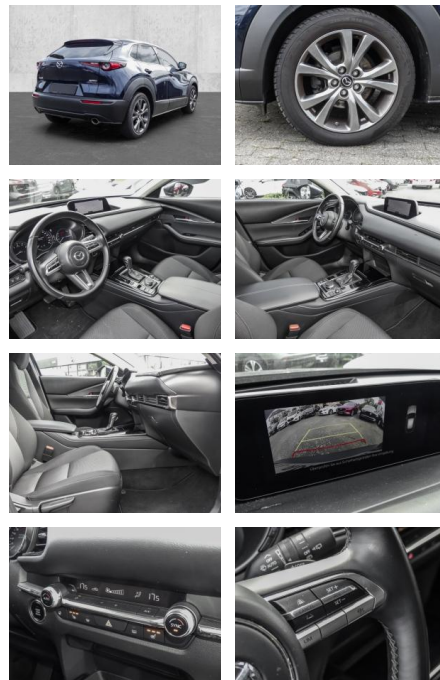

Ihr Ansprechpartner

Herr Volker Erlenbusch
E-Mail: v.erlenbusch@fandrich-gmbh.de
Telefon: 0781 91937916

Autohaus Fandrich GmbH
Carl-Benz-Str. 8 - 77652 Offenburg - Tel.: 0781 / 91937921

Mazda CX-30 Selection 2WD 2.0 SKYACTIV-X M

MA05-1119-24 Angebotsnr.:

Erstzulassung:	Kilometer:	Farbe:	Leistung:	Kraftstoffart:
01.07.2022	26.000	Blau	132 kW / 179 PS	Benzin

PREIS
27.860 €

FINANZIERUNGSBEISPIEL

Laufzeit: 72 Monate   Anzahlung: 25 %
Basis-Finanzierung:*   Mtl. Rate:
Zielraten-Finanzierung:** **236 €**

* Basisfinanzierung: Anzahlung: 6.965 Euro, Laufzeit: 72 Monate, Nettodarlehen: 20.895 Euro, Gesamtbetrag: 32.869 Euro, Zinssätze: 7.71% Sollz. (gebunden), 7.99% eff.
** Zielratenfinanzierung: Anzahlung: 6.965 Euro, Laufzeit: 72 Monate, Nettodarlehen: 20.895 Euro, Zielrate: 13.930 Euro, Gesamtbetrag: 34.816 Euro, Zinssätze: 7.71% Sollz. (gebunden), 7.99% eff.,

Vermittlung für: Santander Consumer Bank
Repräsentatives Beispiel gem. § 17 Abs. 4 PAngV. Diese Finanzierungsangebote sind Beispiele. Gerne ermitteln wir für Sie Ihr individuelles Angebot.

Ausstattung

Sicherheit

- PDC Park Distance Control hinten
- Anti-Blockiersystem ABS
- Antischlupfregelung ASC+T
- elektronische Stabilitätskontrolle (ESP / DSP)
- Servolenkung
- Regensensor
- Wegfahrsperre
- Kindersitzbefestigung
- PDC Park Distance Control vorne
- **ABS**
- Airbag
- Beifahrer-Airbag
- Wegfahrsperre
- Seitenairbags
- Alarmanlage
- ESP
- Antriebsschlupfregelung
- Reifendruckkontrolle
- Traktionskontrolle

- Kopfairbag
- Knieairbag
- Kindersitzbefestigung
- Notrufsystem
- Pannenset
- **Entertainment: Navigationssystem**
- Radio
- Telefonvorbereitung
- USB-Anschluss
- MP3
- Bluetooth
- Freisprecheinrichtung
- Apple CarPlay
- Android Auto
- Sprachsteuerung
- DAB
- Musikstreaming
- •

Multimedia

- Radio

- Navigation mit Bildschirm
- MP3 Anschluss
- Head UP Display
- Bluetooth

Komfort

- Zentralverriegelung
- Bordcomputer
- **Klimaautomatik**
- Servolenkung
- Zentralverriegelung
- Elektrischer Fensterheber
- Sitzheizung
- Elektrische Aussenspiegel
- Teilbare Rucksitzlehne
- Tempomat
- Multifunktionslenkrad
- Keyless Go Startfunktion
- Innenspiegel autom. abblendbar
- Lenksäule einstellbar
- ParkDistanceControl vorne und hinten

STÄNDIG ÜBER 15.000 FAHRZEUGE IM BESTAND!