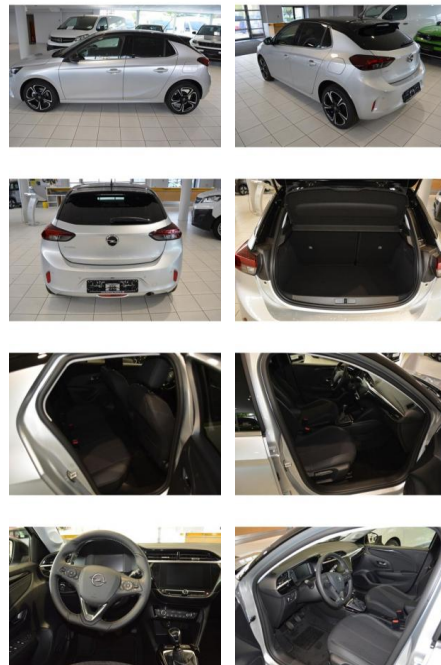

AH32-P408377Angebotsnr.:

Erstzulassung:	Kilometer:	Farbe:	Leistung:	Kraftstoffart:
01.04.2023	4.900	Silber	74 kW / 101 PS	Benzin

PREIS
20.050 €

FINANZIERUNGSBEISPIEL

Laufzeit: 72 Monate Anzahlung: 25 %
Basis-Finanzierung:* Mtl. Rate:
Zielraten-Finanzierung:** **170 €**