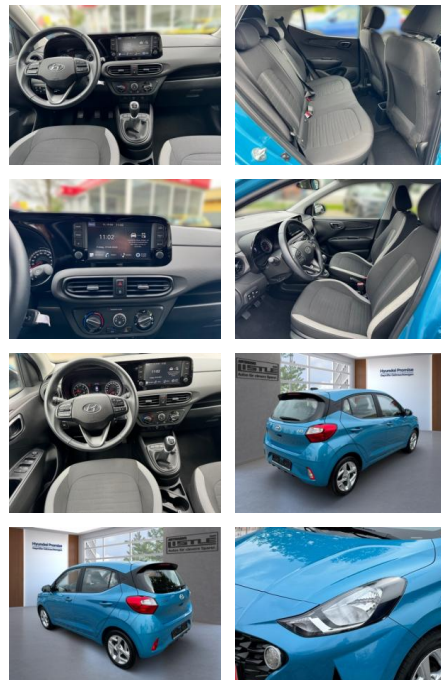

AL33-210680 **Angebotsnr.:**

| Erstzulassung: | Kilometer: | Farbe: | Leistung: | Kraftstoffart: |
|----------------|------------|--------|---------------|----------------|
| 01.05.2023 | 16.500 | | 49 kW / 67 PS | Benzin |