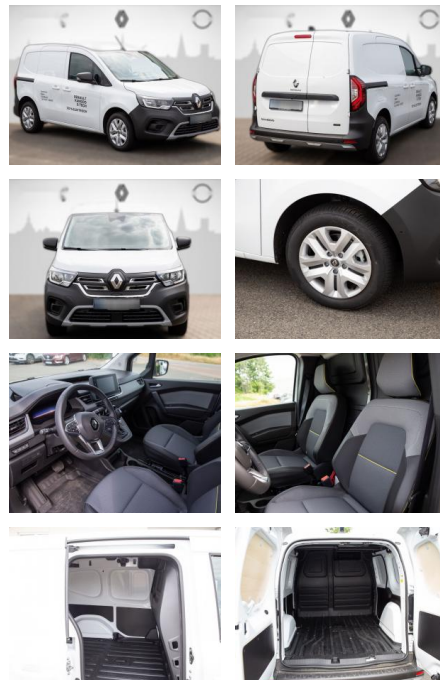

Autohaus Fandrich GmbH
Carl-Benz-Str. 8 - 77652 Offenburg - Tel.: 0781 / 91937921

Ihr Ansprechpartner

Herr Rainer Erlenbusch
E-Mail: r.erlenbusch@fandrich-gmbh.de
Telefon: 0781 91937914

Renault Kangoo Rapid Advance E-TECH Easy-Link

RS04-9114773Angebotsnr.:

Erstzulassung:	Kilometer:	Farbe:	Leistung:	Kraftstoffart:	Reichweite elektr. (WLTP)
01.12.2022	8.000	Diverse	90 kW / 122 PS	Elektro	0 km

PREIS
39.790 €

FINANZIERUNGSBEISPIEL

Laufzeit: 72 Monate   Anzahlung: 25 %
Basis-Finanzierung:*   Mtl. Rate:
Zielraten-Finanzierung:**   **337 €**

* Basisfinanzierung: Anzahlung: 9.948 Euro, Laufzeit: 72 Monate, Nettodarlehen: 29.843 Euro, Gesamtbetrag: 46.944 Euro, Zinssätze: 7.71% Sollz. (gebunden), 7.99% eff.
** Zielratenfinanzierung: Anzahlung: 9.948 Euro, Laufzeit: 72 Monate, Nettodarlehen: 29.843 Euro, Zielrate: 19.895 Euro, Gesamtbetrag: 49.726 Euro, Zinssätze: 7.71% Sollz. (gebunden), 7.99% eff.,

Vermittlung für: Santander Consumer Bank
Repräsentatives Beispiel gem. § 17 Abs. 4 PAngV. Diese Finanzierungsangebote sind Beispiele. Gerne ermitteln wir für Sie Ihr individuelles Angebot.

Ausstattung

Sicherheit

- Notrufsystem

Multimedia

- USB

Komfort

- Berganfahrassistent
- Lordosenstütze

Weiteres

- **Ausstattungsapakete:**
- **Audiosystem Radio Connect (Bluetooth-/USB-Schnittstelle**
- **R&GO): USB-Anschluss**
- **Außenspiegel elektr. verstell- und heizbar: Außenspiegel elektr. anklappbar**
- **Geschwindigkeits-Regelanlage (Tempomat): Geschwindigkeits-Begrenzeranlage**
- **Weitere Ausstattungen:**

- ***Getriebe**
- Automatik
- ***Assistenten**
- Regensensor
- Lichtsensor
- Berganfahrassistent
- ***Komfort**
- Klimaautomatik
- Zentralverriegelung
- Elektrischer Fensterheber
- Elektrische Aussenspiegel
- Tempomat
- Lenksaeule einstellbar
- Lordosenstütze
- Umklappbarer Beifahrersitz
- Geschwindigkeitsbegrenzungsanlage
- ***Sicht**
- LED-Tagfahrlicht
- Aussenspiegel beheizbar
- Rückfahrkamera
- ***Sicherheit**

- ABS
- Airbag
- Beifahrer-Airbag
- ESP
- Traktionskontrolle
- Kindersitzbefestigung
- Notrufsystem
- Pannenset
- Isofix Beifahrersitz
- ***Entertainment**
- Radio
- USB-Anschluss
- Bluetooth
- Musikstreaming
- ***Umwelt**
- Grüne Umweltplakette
- ***Qualität**
- Garantie
- Scheckheftgepflegt
- HUAU neu
- Nichtraucherfahrzeug

STÄNDIG ÜBER 15.000 FAHRZEUGE IM BESTAND!