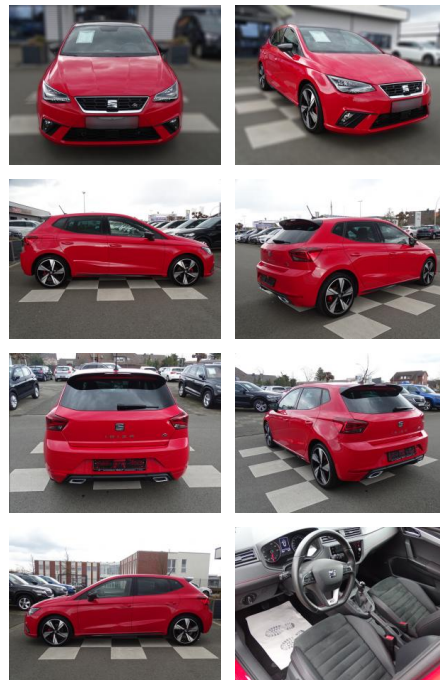

Autohaus Fandrich GmbH
Carl-Benz-Str. 8 - 77652 Offenburg - Tel.: 0781 / 91937921

Ihr Ansprechpartner

Herr Rainer Erlenbusch
E-Mail: r.erlenbusch@fandrich-gmbh.de
Telefon: 0781 91937914

Seat Ibiza 1.0 FR Carbon

RA00-20973 **Angebotsnr.:**

Erstzulassung:	Kilometer:	Farbe:	Leistung:	Kraftstoffart:
01.06.2021	44.846	Rot	81 kW / 110 PS	Benzin

PREIS
20.550 €

FINANZIERUNGSBEISPIEL

Laufzeit: 72 Monate Anzahlung: 25 %
Basis-Finanzierung:* Mtl. Rate:
Zielraten-Finanzierung:** **174 €**