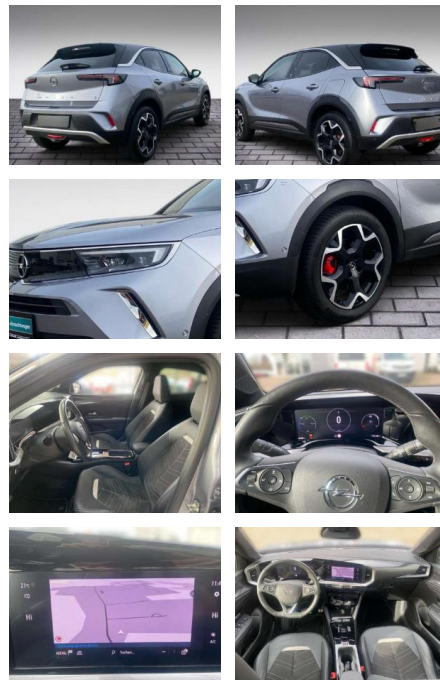

JB03-W032579Angebotsnr.:

Erstzulassung:	Kilometer:	Farbe:	Leistung:	Kraftstoffart:
01.05.2021	20.500	Grau	100 kW / 136 PS	Benzin

PREIS
26.850 €

FINANZIERUNGSBEISPIEL

Laufzeit: 72 Monate Anzahlung: 25 %
Basis-Finanzierung:* Mtl. Rate:
Zielraten-Finanzierung:** **227 €**