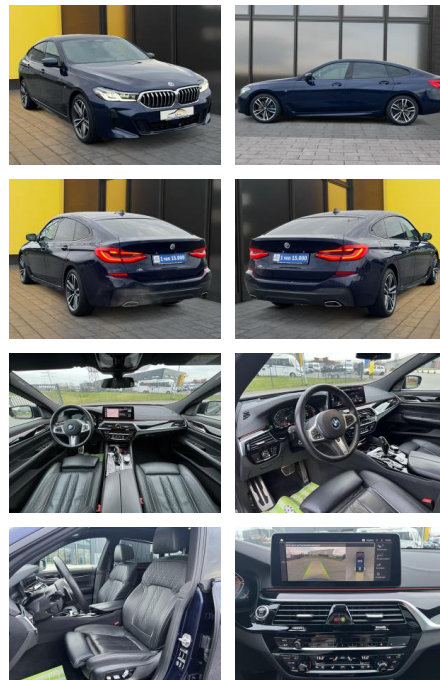

## BMW 640 Gran Turismo iM-SportPaket+HU+ Laser+Pano...

AB19-DK-105 Angebotsnr.:

Erstzulassung:	Kilometer:	Farbe:	Leistung:	Kraftstoffart:
07.12.2021	53.000	Blau	245 kW / 333 PS	Benzin

**PREIS**  
**55.280 €**