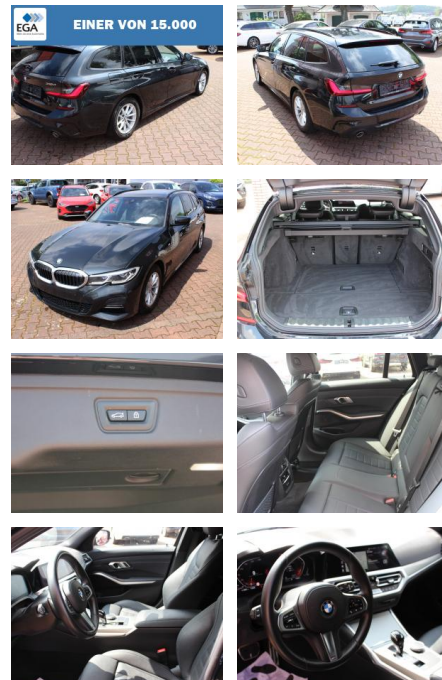

AW00-M45356 Angebotsnr.:

Erstzulassung:	Kilometer:	Farbe:	Leistung:	Kraftstoffart:
01.07.2022	47.650	Schwarz	110 kW / 150 PS	Diesel

PREIS	FINANZIERUNGSBEISPIEL	
34.160 €	Laufzeit: 72 Monate	Anzahlung: 25 %
	Basis-Finanzierung:**	Mtl. Rate:
	Zielraten-Finanzierung:**	289 €