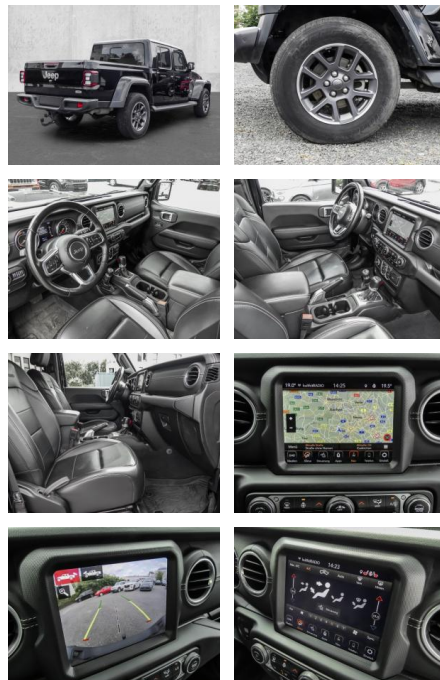

Autohaus Fandrich GmbH
Carl-Benz-Str. 8 - 77652 Offenburg - Tel.: 0781 / 91937921

Ihr Ansprechpartner

Herr Volker Erlenbusch
E-Mail: v.erlenbusch@fandrich-gmbh.de
Telefon: 0781 91937916

Jeep Gladiator Overland 4WD 3.0 CRD EU6d

MA05-L531579Angebotsnr.:

Erstzulassung:	Kilometer:	Farbe:	Leistung:	Kraftstoffart:
01.09.2021	41.890	Schwarz	194 kW / 264 PS	Diesel

PREIS
53.000 €

FINANZIERUNGSBEISPIEL

Laufzeit: 72 Monate   Anzahlung: 25 %
Basis-Finanzierung:*   Mtl. Rate:
Zielraten-Finanzierung:**   **449 €**

* Basisfinanzierung: Anzahlung: 13.250 Euro, Laufzeit: 72 Monate, Nettodarlehen: 39.750 Euro, Gesamtbetrag: 62.528 Euro, Zinssätze: 7.71% Sollz. (gebunden), 7.99% eff.
** Zielratenfinanzierung: Anzahlung: 13.250 Euro, Laufzeit: 72 Monate, Nettodarlehen: 39.750 Euro, Zielrate: 26.500 Euro, Gesamtbetrag: 66.233 Euro, Zinssätze: 7.71% Sollz. (gebunden), 7.99% eff.,

Vermittlung für: Santander Consumer Bank
Repräsentatives Beispiel gem. § 17 Abs. 4 PAngV. Diese Finanzierungsangebote sind Beispiele. Gerne ermitteln wir für Sie Ihr individuelles Angebot.

Ausstattung

Sicherheit

- PDC Park Distance Control hinten
- Anti-Blockiersystem ABS
- Antischlupfregelung ASC+T
- elektronische Stabilitätskontrolle (ESP / DSP)
- Servolenkung
- Wegfahrsperre
- Allrad
- PDC Park Distance Control vorne
- **ABS**
- Airbag
- Beifahrer-Airbag
- Wegfahrsperre
- Alarmanlage
- ESP
- Antriebsschlupfregelung
- Reifendruckkontrolle
- Traktionskontrolle
- **Entertainment: Soundsystem**
- Radio

- Telefonvorbereitung
- USB-Anschluss
- MP3
- Bluetooth
- Freisprecheinrichtung
- Apple CarPlay
- Android Auto
- DAB
- Touchscreen
- •

Multimedia

- Radio
- MP3 Anschluss
- Bluetooth

Komfort

- Zentralverriegelung
- Bordcomputer
- **Servolenkung**
- Zentralverriegelung

- Elektrischer Fensterheber
- Sitzheizung
- Elektrische Aussenspiegel
- Teilbare Ruedcksitzlehne
- Tempomat
- Multifunktionslenkrad
- Innenspiegel autom. abblendbar
- ParkDistanceControl vorne und hinten
- Ambientebeleuchtung
- Lordosenstütze
- Lederlenkrad
- Klimaautomatik-2-Zonen
- Funkfernbedienung
- **Sicht: LED-Hauptscheinwerfer**
- LED-Tagfahrlicht
- LED-Rueckleuchten
- Nebelscheinwerfer
- Colorverglasung
- Aussenspiegel beheizbar
- Rückfahrkamera
- •

STÄNDIG ÜBER 15.000 FAHRZEUGE IM BESTAND!