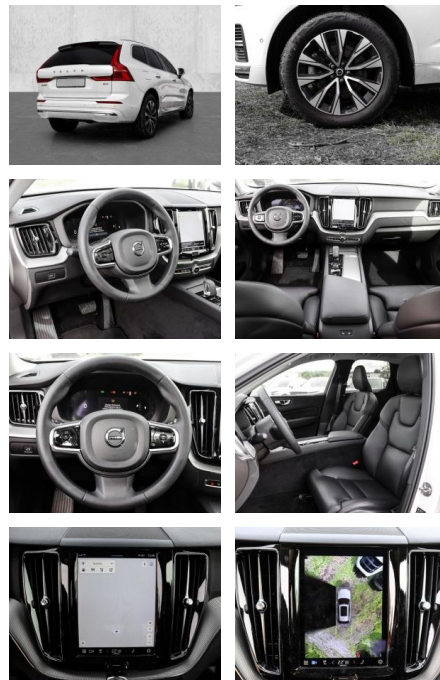

Ihr Ansprechpartner

Herr Rainer Erlenbusch
E-Mail: r.erlenbusch@fandrich-gmbh.de
Telefon: 0781 91937914

Autohaus Fandrich GmbH
Carl-Benz-Str. 8 - 77652 Offenburg - Tel.: 0781 / 91937921

Volvo XC60 Plus Bright 2WD B4 Benzin EU6d

MA05-2032-24 Angebotsnr.:

Erstzulassung:	Kilometer:	Farbe:	Leistung:	Kraftstoffart:
01.05.2023	24.261	Weiß	145 kW / 197 PS	Benzin

PREIS
43.180 €

FINANZIERUNGSBEISPIEL

Laufzeit: 72 Monate   Anzahlung: 25 %
Basis-Finanzierung:*   Mtl. Rate:
Zielraten-Finanzierung:** **366 €**

* Basisfinanzierung: Anzahlung: 10.795 Euro, Laufzeit: 72 Monate, Nettodarlehen: 32.385 Euro, Gesamtbetrag: 50.943 Euro, Zinssätze: 7.71% Sollz. (gebunden), 7.99% eff.
** Zielratenfinanzierung: Anzahlung: 10.795 Euro, Laufzeit: 72 Monate, Nettodarlehen: 32.385 Euro, Zielrate: 21.590 Euro, Gesamtbetrag: 53.962 Euro, Zinssätze: 7.71% Sollz. (gebunden), 7.99% eff.,

Vermittlung für: Santander Consumer Bank
Repräsentatives Beispiel gem. § 17 Abs. 4 PAngV. Diese Finanzierungsangebote sind Beispiele. Gerne ermitteln wir für Sie Ihr individuelles Angebot.

Ausstattung

Sicherheit

- PDC Park Distance Control hinten
- Anti-Blockiersystem ABS
- Antischlupfregelung ASC+T
- elektronische Stabilitätskontrolle (ESP / DSP)
- Servolenkung
- Regensensor
- Wegfahrsperrung
- Kindersitzbefestigung
- PDC Park Distance Control vorne
- **ABS**
- Airbag
- Beifahrer-Airbag
- Wegfahrsperrung
- Seitenairbags
- ESP
- Reifendruckkontrolle
- Traktionskontrolle
- Kopfairbag
- Knieairbag

- Kindersitzbefestigung
- Anhängerstabilisierung
- Pannenset
- **Entertainment: Soundsystem**
- Radio
- USB-Anschluss
- MP3
- DAB
- Induktionsladen für Smartphones
- •

Multimedia

- Radio
- el. Sitzverstellung
- MP3 Anschluss

Komfort

- Zentralverriegelung
- Bordcomputer
- **Klimaautomatik**
- Servolenkung

- Zentralverriegelung
- Elektrischer Fensterheber
- Lederausstattung
- Sitzheizung
- Elektrische Aussenspiegel
- Teilbare Rucksitzlehne
- Tempomat
- Multifunktionslenkrad
- Keyless Go Startfunktion
- Elektrische Sitze
- Innenspiegel autom. abblendbar
- Mittelarmlehne
- Innenraumfilter
- Lenksäule einstellbar
- ParkDistanceControl vorne und hinten
- Elektrische Heckklappe
- Beheizbare Frontscheibe
- Memory Sitze
- Ambientebeleuchtung
- Lordosenstütze
- Sitzheizung hinten

STÄNDIG ÜBER 15.000 FAHRZEUGE IM BESTAND!