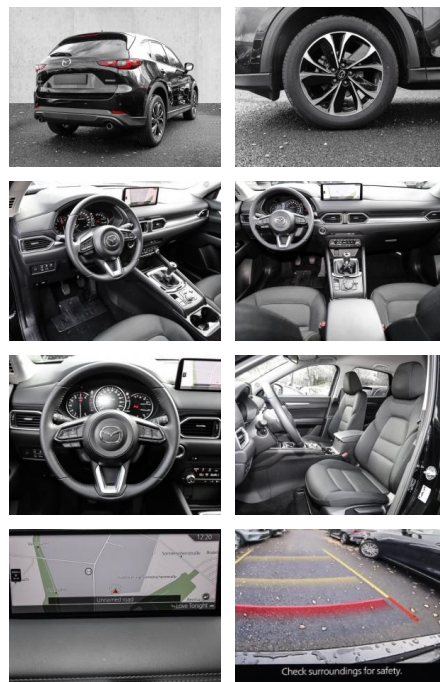

Ihr Ansprechpartner

Herr Volker Erlenbusch
E-Mail: v.erlenbusch@fandrich-gmbh.de
Telefon: 0781 91937916

Autohaus Fandrich GmbH
Carl-Benz-Str. 8 - 77652 Offenburg - Tel.: 0781 / 91937921

Mazda CX-5 e-SKYACTIV G 165PS 6GS FWD

MA05-6012-23 Angebotsnr.:

Erstzulassung:	Kilometer:	Farbe:	Leistung:	Kraftstoffart:
01.05.2023	17.722	Schwarz	121 kW / 165 PS	Benzin

PREIS
28.380 €

FINANZIERUNGSBEISPIEL

Laufzeit: 72 Monate   Anzahlung: 25 %
Basis-Finanzierung:*   Mtl. Rate:
Zielraten-Finanzierung:** **240 €**

* Basisfinanzierung: Anzahlung: 7.095 Euro, Laufzeit: 72 Monate, Nettodarlehen: 21.285 Euro, Gesamtbetrag: 33.482 Euro, Zinssätze: 7.71% Sollz. (gebunden), 7.99% eff.
** Zielratenfinanzierung: Anzahlung: 7.095 Euro, Laufzeit: 72 Monate, Nettodarlehen: 21.285 Euro, Zielrate: 14.190 Euro, Gesamtbetrag: 35.466 Euro, Zinssätze: 7.71% Sollz. (gebunden), 7.99% eff.,

Vermittlung für: Santander Consumer Bank
Repräsentatives Beispiel gem. § 17 Abs. 4 PAngV. Diese Finanzierungsangebote sind Beispiele. Gerne ermitteln wir für Sie Ihr individuelles Angebot.

Ausstattung

Sicherheit

- PDC Park Distance Control hinten
- Anti-Blockiersystem ABS
- Antischlupfregelung ASC+T
- elektronische Stabilitätskontrolle (ESP / DSP)
- Servolenkung
- Regensensor
- Wegfahrsperrung
- Kindersitzbefestigung
- PDC Park Distance Control vorne
- **ABS**
- Airbag
- Beifahrer-Airbag
- Wegfahrsperrung
- Seitenairbags
- Alarmanlage
- ESP
- Antriebsschlupfregelung
- Reifendruckkontrolle
- Traktionskontrolle

- Kopfairbag
- Kindersitzbefestigung
- AirbagHinten
- **Entertainment: Navigationssystem**
- CD
- Radio
- Telefonvorbereitung
- AUX-In
- USB-Anschluss
- MP3
- Bluetooth
- Freisprecheinrichtung
- Apple CarPlay
- Android Auto
- Sprachsteuerung
- DAB
- Touchscreen
- Induktionsladen für Smartphones
- Musikstreaming
- •

Multimedia

- Radio
- CD Radio
- Navigation mit Bildschirm
- MP3 Anschluss
- Head UP Display
- Bluetooth

Komfort

- Zentralverriegelung
- Bordcomputer
- **Servolenkung**
- Zentralverriegelung
- Elektrischer Fensterheber
- Sitzheizung
- Elektrische Aussenspiegel
- Teilbare Rucksitzlehne
- Tempomat
- Multifunktionslenkrad
- Keyless Go Startfunktion
- Innenspiegel autom. abblendbar

STÄNDIG ÜBER 15.000 FAHRZEUGE IM BESTAND!