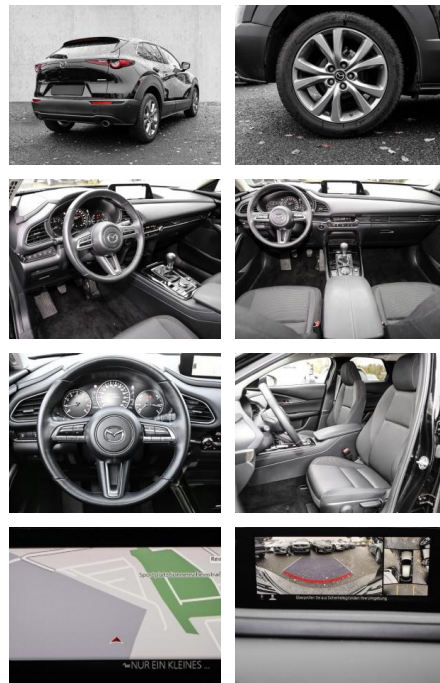

Ihr Ansprechpartner

Frau Jessica Schneider
E-Mail: j.schneider@fandrich-gmbh.de
Telefon: 0781 91937911

Autohaus Fandrich GmbH
Carl-Benz-Str. 8 - 77652 Offenburg - Tel.: 0781 / 91937921

Mazda CX-30 SKYACTIV-G 2.0 M-Hybrid 6GS

MA05-6038-23 Angebotsnr.:

Erstzulassung:	Kilometer:	Farbe:	Leistung:	Kraftstoffart:
01.06.2023	19.606	Schwarz	90 kW / 122 PS	Benzin

PREIS
25.800 €

FINANZIERUNGSBEISPIEL

Laufzeit: 72 Monate   Anzahlung: 25 %
Basis-Finanzierung:*   Mtl. Rate:
Zielraten-Finanzierung:** **219 €**

* Basisfinanzierung: Anzahlung: 6.450 Euro, Laufzeit: 72 Monate, Nettodarlehen: 19.350 Euro, Gesamtbetrag: 30.438 Euro, Zinssätze: 7.71% Sollz. (gebunden), 7.99% eff.
** Zielratenfinanzierung: Anzahlung: 6.450 Euro, Laufzeit: 72 Monate, Nettodarlehen: 19.350 Euro, Zielrate: 12.900 Euro, Gesamtbetrag: 32.242 Euro, Zinssätze: 7.71% Sollz. (gebunden), 7.99% eff.,

Vermittlung für: Santander Consumer Bank
Repräsentatives Beispiel gem. § 17 Abs. 4 PAngV. Diese Finanzierungsangebote sind Beispiele. Gerne ermitteln wir für Sie Ihr individuelles Angebot.

Ausstattung

Sicherheit

- PDC Park Distance Control hinten
- Anti-Blockiersystem ABS
- Antischlupfregelung ASC+T
- elektronische Stabilitätskontrolle (ESP / DSP)
- Servolenkung
- Regensensor
- Wegfahrsperre
- Kindersitzbefestigung
- PDC Park Distance Control vorne
- **ABS**
- Airbag
- Beifahrer-Airbag
- Wegfahrsperre
- Seitenairbags
- Alarmanlage
- ESP
- Antriebsschlupfregelung
- Reifendruckkontrolle
- Traktionskontrolle

- Kopfairbag
- Knieairbag
- Kindersitzbefestigung
- Notrufsystem
- Pannenset
- **Entertainment: Navigationssystem**
- Soundsystem
- Radio
- Telefonvorbereitung
- USB-Anschluss
- MP3
- Bose
- Bluetooth
- Freisprecheinrichtung
- Apple CarPlay
- Android Auto
- Sprachsteuerung
- DAB
- Musikstreaming
- •

Multimedia

- Radio
- Navigation mit Bildschirm
- MP3 Anschluss
- Head UP Display
- Bluetooth

Komfort

- Zentralverriegelung
- Bordcomputer
- **Servolenkung**
- Zentralverriegelung
- Elektrischer Fensterheber
- Sitzheizung
- Elektrische Aussenspiegel
- Teilbare Rucksitzlehne
- Tempomat
- Multifunktionslenkrad
- Keyless Go Startfunktion
- Innenspiegel autom. abblendbar
- Mittelarmlehne

STÄNDIG ÜBER 15.000 FAHRZEUGE IM BESTAND!