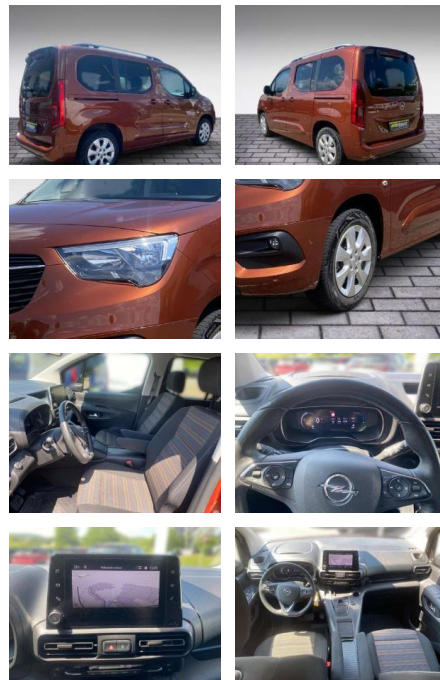

JB03-950223 **Angebotsnr.:**

VERKAUFT

Erstzulassung:	Kilometer:	Farbe:	Leistung:	Kraftstoffart:
01.02.2022	15.160	Braun	100 kW / 136 PS	Benzin

PREIS
32.090 €

FINANZIERUNGSBEISPIEL

Laufzeit: 72 Monate Anzahlung: 25 %
Basis-Finanzierung:* Mtl. Rate:
Zielraten-Finanzierung:** **272 €**