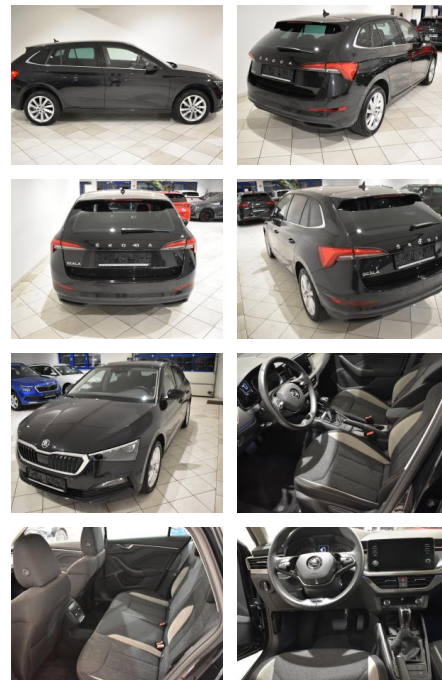

AH44-ATS 890 **Angebotsnr.:**

Erstzulassung:	Kilometer:	Farbe:	Leistung:	Kraftstoffart:
15.08.2022	19.667	Schwarz	81 kW / 110 PS	Benzin

PREIS
21.290 €

FINANZIERUNGSBEISPIEL
Laufzeit: 72 Monate Anzahlung: 25 %
Basis-Finanzierung:* Mtl. Rate:
Zielraten-Finanzierung:** **180 €**