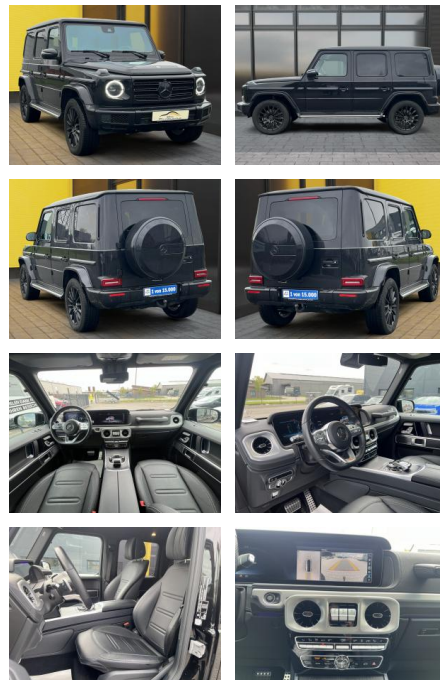

AB19-WM-78 **Angebotsnr.:**

Erstzulassung:	Kilometer:	Farbe:	Leistung:	Kraftstoffart:
22.02.2021	49.000	Schwarz	210 kW / 286 PS	Diesel

PREIS
136.130 €

FINANZIERUNGSBEISPIEL
Laufzeit: 72 Monate Anzahlung: 25 %
Basis-Finanzierung:* Mtl. Rate:
Zielraten-Finanzierung:** **1153 €**