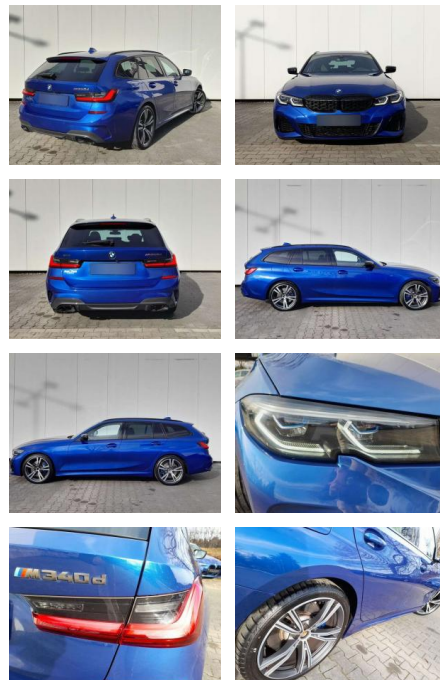

AP08-309625 **Angebotsnr.:**

Erstzulassung:	Kilometer:	Farbe:	Leistung:	Kraftstoffart:	Verbr. komb.	CO2-Emission	CO2-Klasse (WLTP)
01.11.2021	69.000	Blau	250 kW / 340 PS	Benzin	6,3 l/100km	166 g/km	F

PREIS
46.260 €