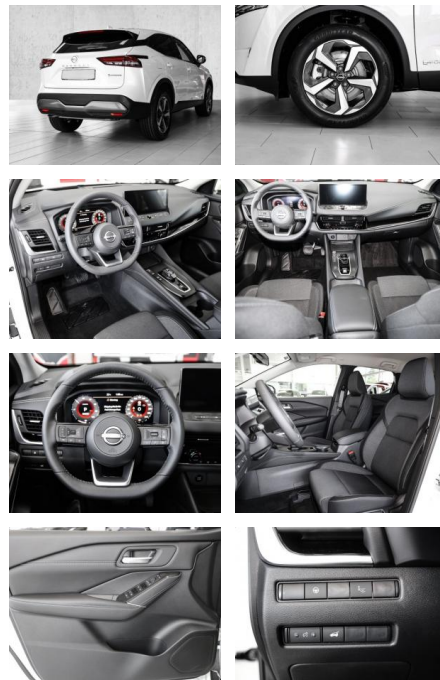

## Nissan Qashqai N-Connecta 1.5 VC-T e-POWER 190

MA05-cen125022 Angebotsnr.:

<b>Erstzulassung:</b>	<b>Kilometer:</b>	<b>Farbe:</b>	<b>Leistung:</b>	<b>Kraftstoffart:</b>
01.07.2023	3.500	Weiß	140 kW / 190 PS	Hybrid

### Multimedia

- Radio
- Navigation mit Bildschirm
- Head UP Display
- Bluetooth