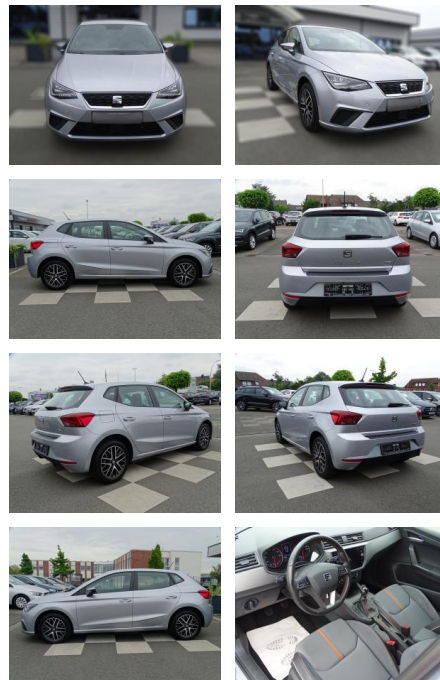

Autohaus Fandrich GmbH
Carl-Benz-Str. 8 - 77652 Offenburg - Tel.: 0781 / 91937921

Ihr Ansprechpartner

Frau Jessica Schneider
E-Mail: j.schneider@fandrich-gmbh.de
Telefon: 0781 91937911

Seat Ibiza

RA00-20685 **Angebotsnr.:**

Erstzulassung:	Kilometer:	Farbe:	Leistung:	Kraftstoffart:
01.06.2020	20.268	Silber	85 kW / 116 PS	Benzin

PREIS
19.520 €

FINANZIERUNGSBEISPIEL

Laufzeit: 72 Monate Anzahlung: 25 %
Basis-Finanzierung:* Mtl. Rate:
Zielraten-Finanzierung:** **165 €**