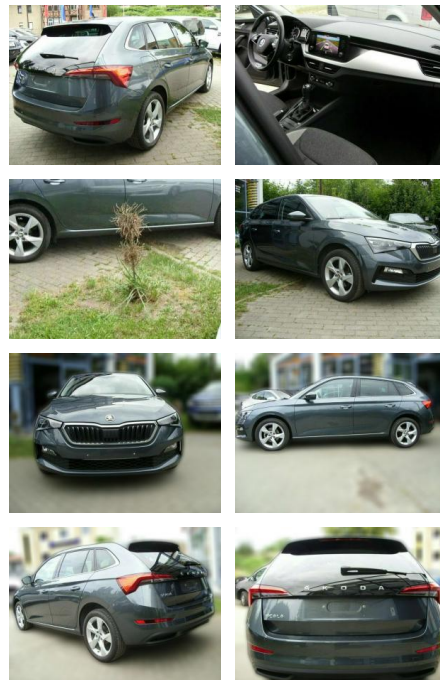

Autohaus Fandrich GmbH
Carl-Benz-Str. 8 - 77652 Offenburg - Tel.: 0781 / 91937921

Ihr Ansprechpartner

Herr Volker Erlenbusch
E-Mail: v.erlenbusch@fandrich-gmbh.de
Telefon: 0781 91937916

Skoda Scala Style Automatik"Apple CarPlay

AG32-15153193 Angebotsnr.:

Erstzulassung:	Kilometer:	Farbe:	Leistung:	Kraftstoffart:
01.07.2021	28.500	grau	81 kW / 110 PS	Benzin

PREIS
20.250 €

FINANZIERUNGSBEISPIEL

Laufzeit: 72 Monate Anzahlung: 25 %
Basis-Finanzierung:* Mtl. Rate:
Zielraten-Finanzierung:** **172 €**